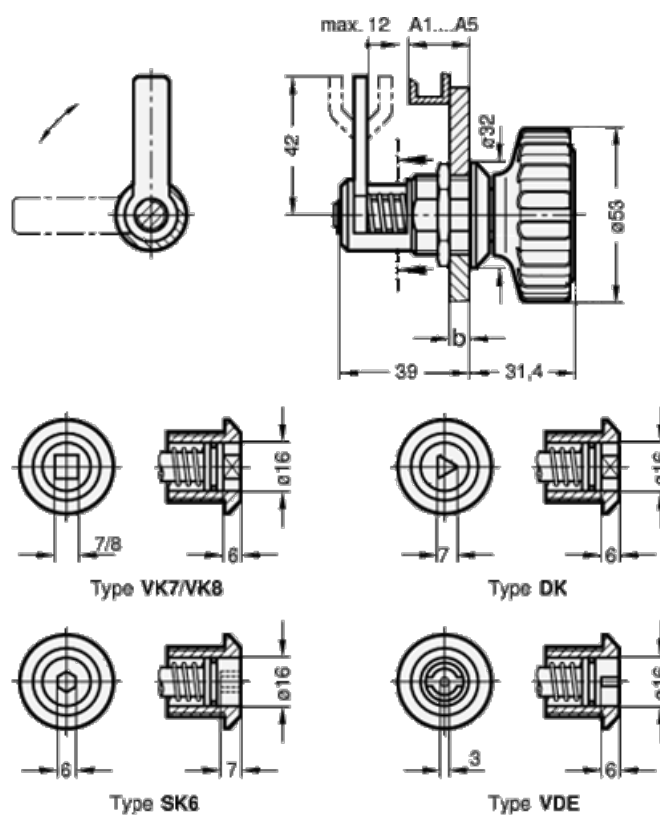

Varenummer: 201161VDEA1
 Beskrivelse: E+G Dørrigel GN 116.1-VDE-A1
 VDE med dobbel bit

Mål

b max = 6
 Dør + karntykkelse = 4-16